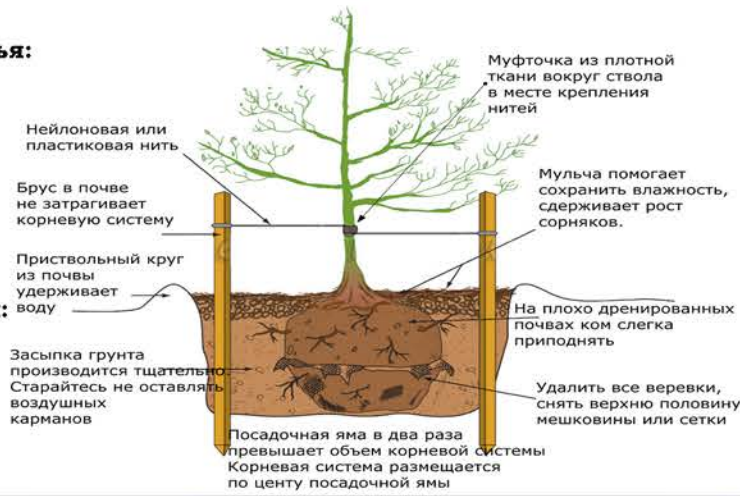

Плодовые деревья:

77. Абрикос
78. Персик
79. Яблоня зимняя
80. Яблоня летняя
81. Груша
82. Черешня
83. Вишня

Плодовые кусты:

84. Малина
85. Ежевика
86. Смородина

Плетущиеся:

87. Виноград
88. Клематис

Посадочная сетка
1м на 1м

ООО Монтажная компания "Синергия"	Заказчик: Александр Остроуцкий	Посадочный план	Адрес участка: Киевская обл., Обуховский р-н, с. Гусачевка, ул. Леси Украинки, 26	Дата: Масштаб: 1:200	Лист № 8 из 12
			Разработала: Витенко Тел.: +38(063)616-13-41 Email: tatyana.vitenko@gmail.com	Проверил: Максименко	