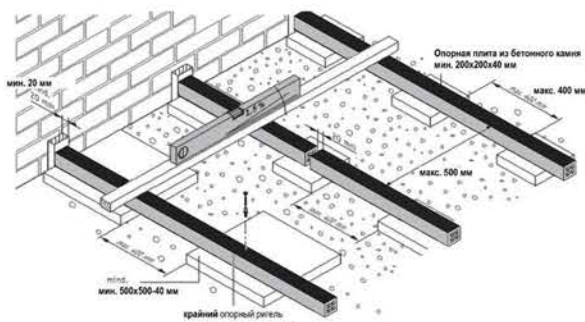

Схема дорожно-тропиночной сети

Тип 1

Тип 2

Тип 3

Тип 4

- Тип 1. Отсыпка из гальки 1143 кв.м
- Тип 2. Мощение из натурального камня 254 кв.м
- Тип 3. Газон 1895 кв.м
- Тип 4. Террасная доска 80 кв.м

ООО Монтажная
компания
"Синергия"