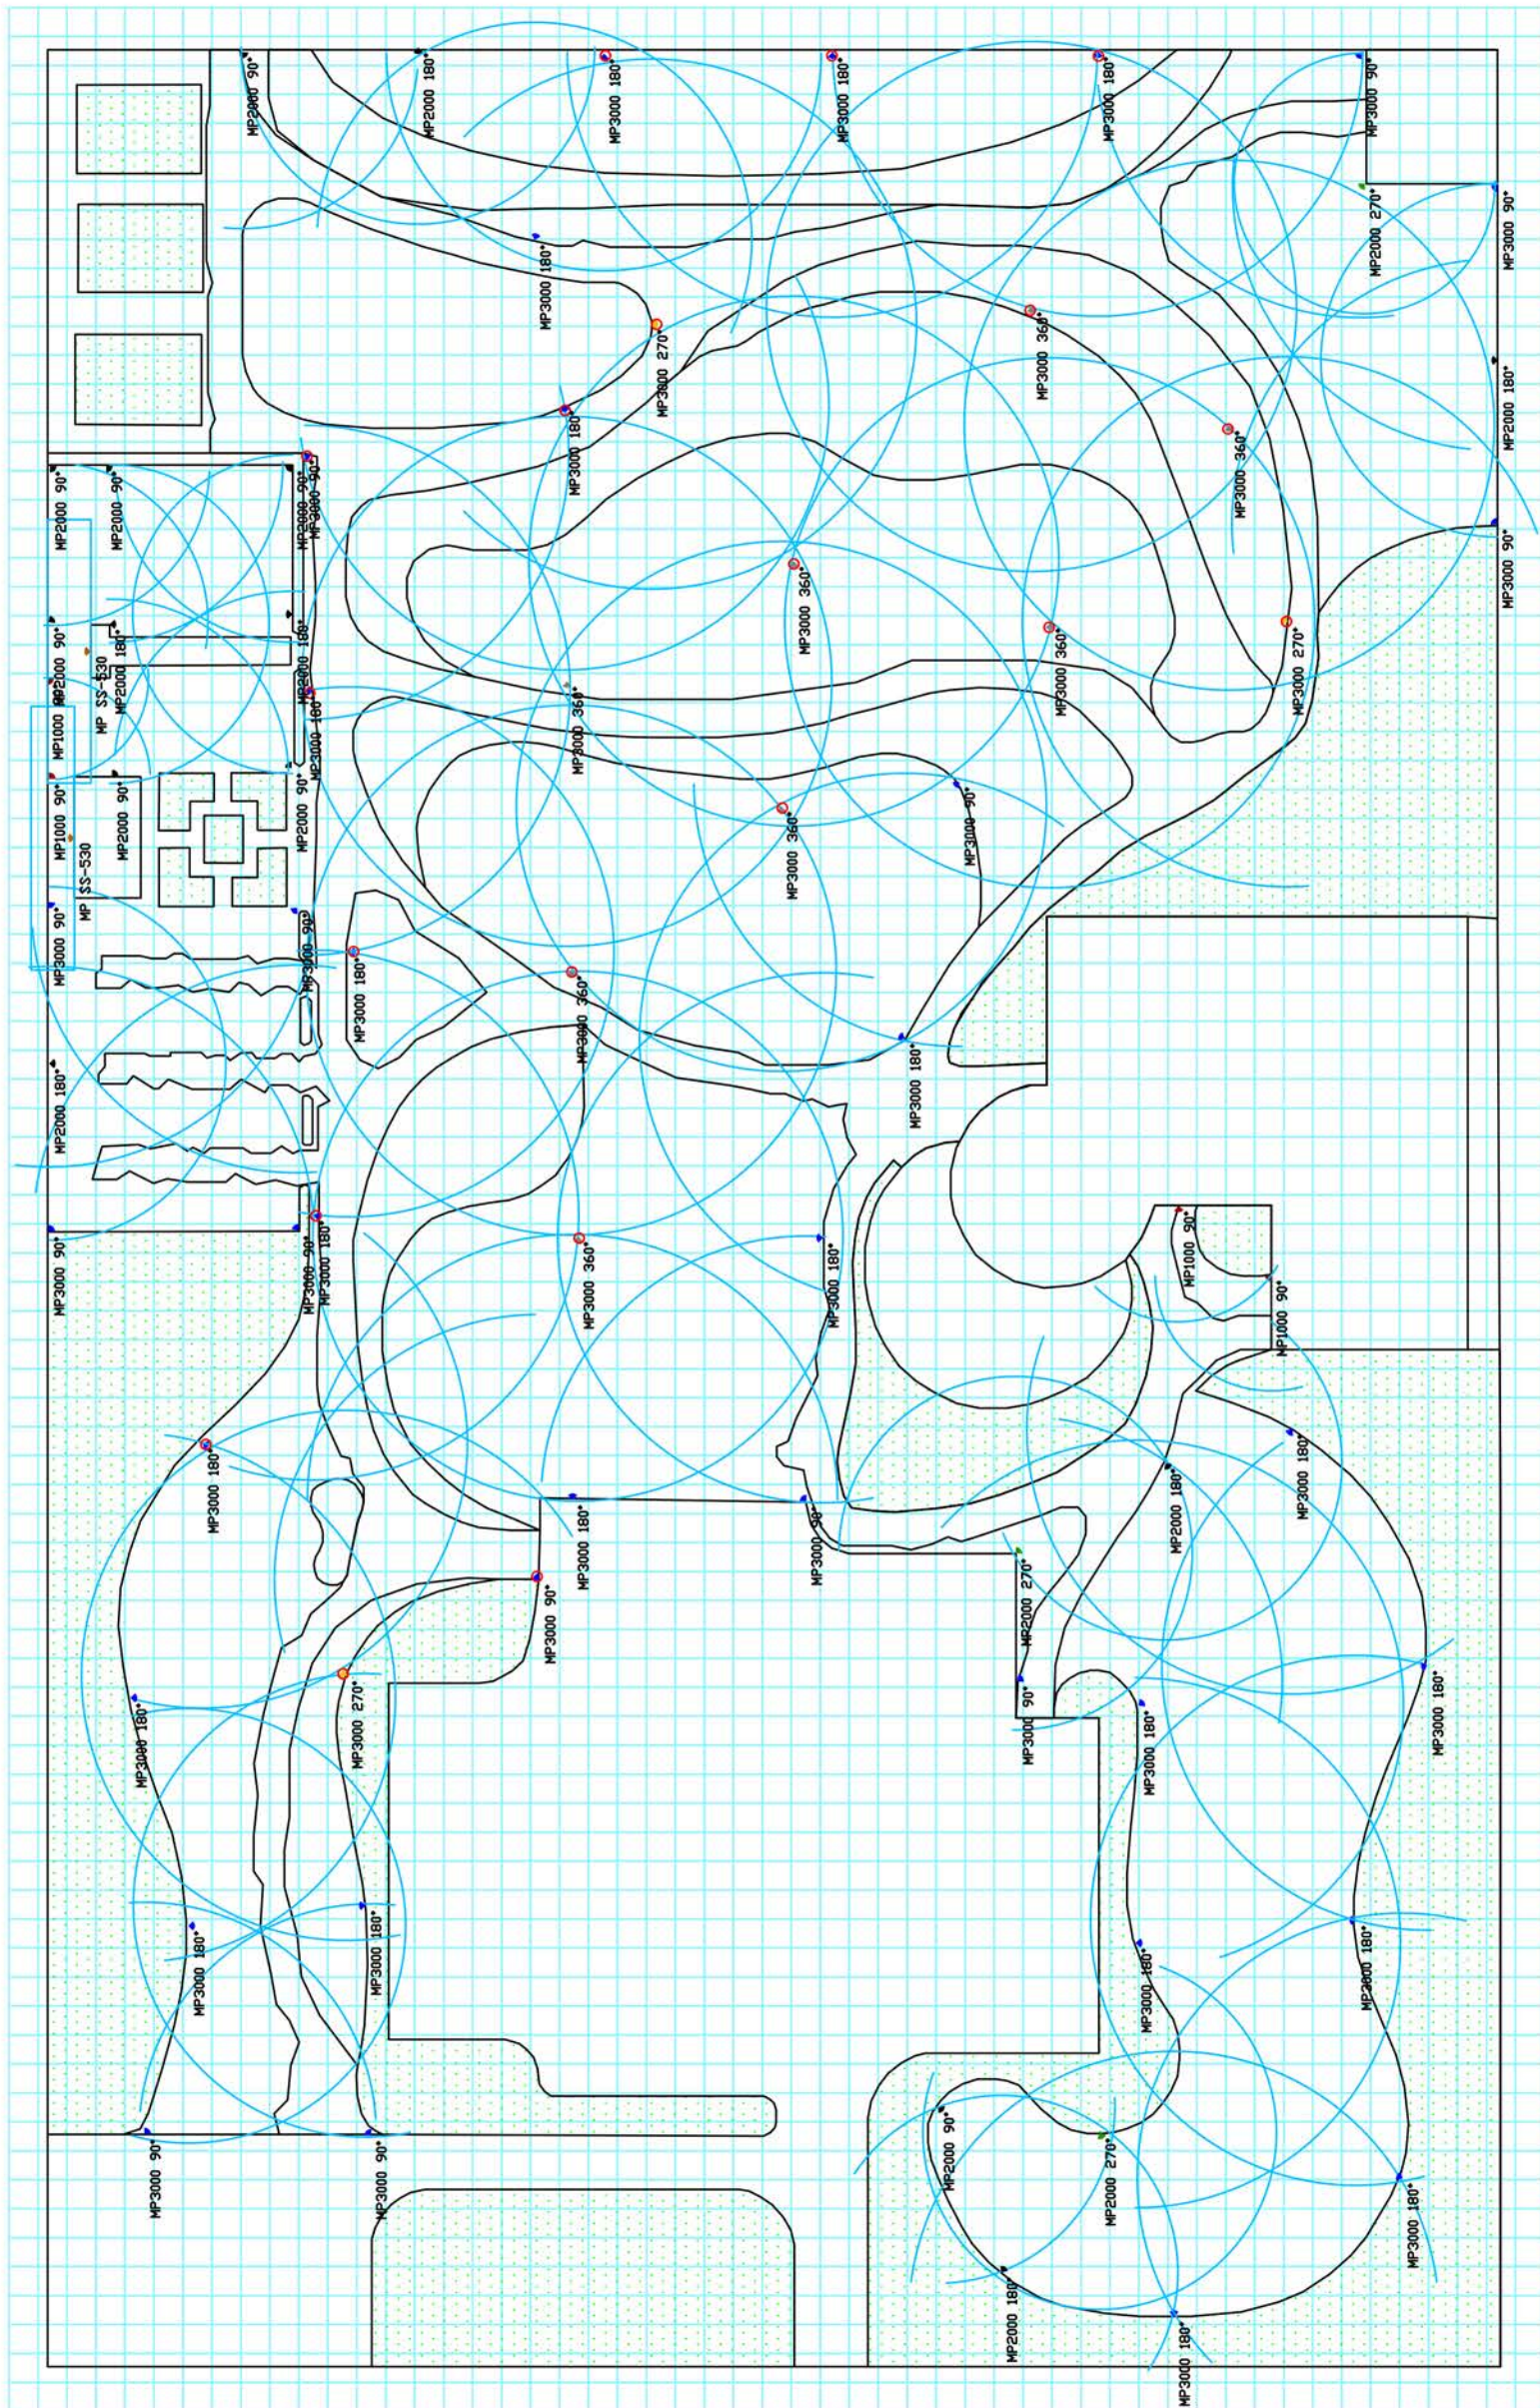

Схема расположения секторов орошения

Примечание:

Для орошения газона используются оросители MP Rotator. Оросители типа MP Rotator - предназначены для орошения участков малых и средних размеров радиусом от 2.6 до 9.2 м. Характерные особенности данного оборудования - это высокая равномерность орошения и экономичность потребления воды.

Скважинный насос должен обеспечить следующие характеристики:

Подача 3,5 куб.м./час при напоре $H+40$ м (H - глубина опускания насоса в скважину)
Рекомендуемые дебет самой скважины должен быть не меньше 4 куб.м./час

ООО Монтажная
компания
"Синергия"

Заказчики:
Александр Остроуцкий

Схема расположения
секторов орошения

Адрес участка:
Киевская обл., Обуховский р-н, с.
Гусачевка, ул. Леси Украинки, 26

Разработала: Витенко Тел.: +38(063)616-13-41
Email: tatyana.vitenko@gmail.com

Дата:
Масштаб: 1:200
Лист №
12 из 12

Проверил: Максименко