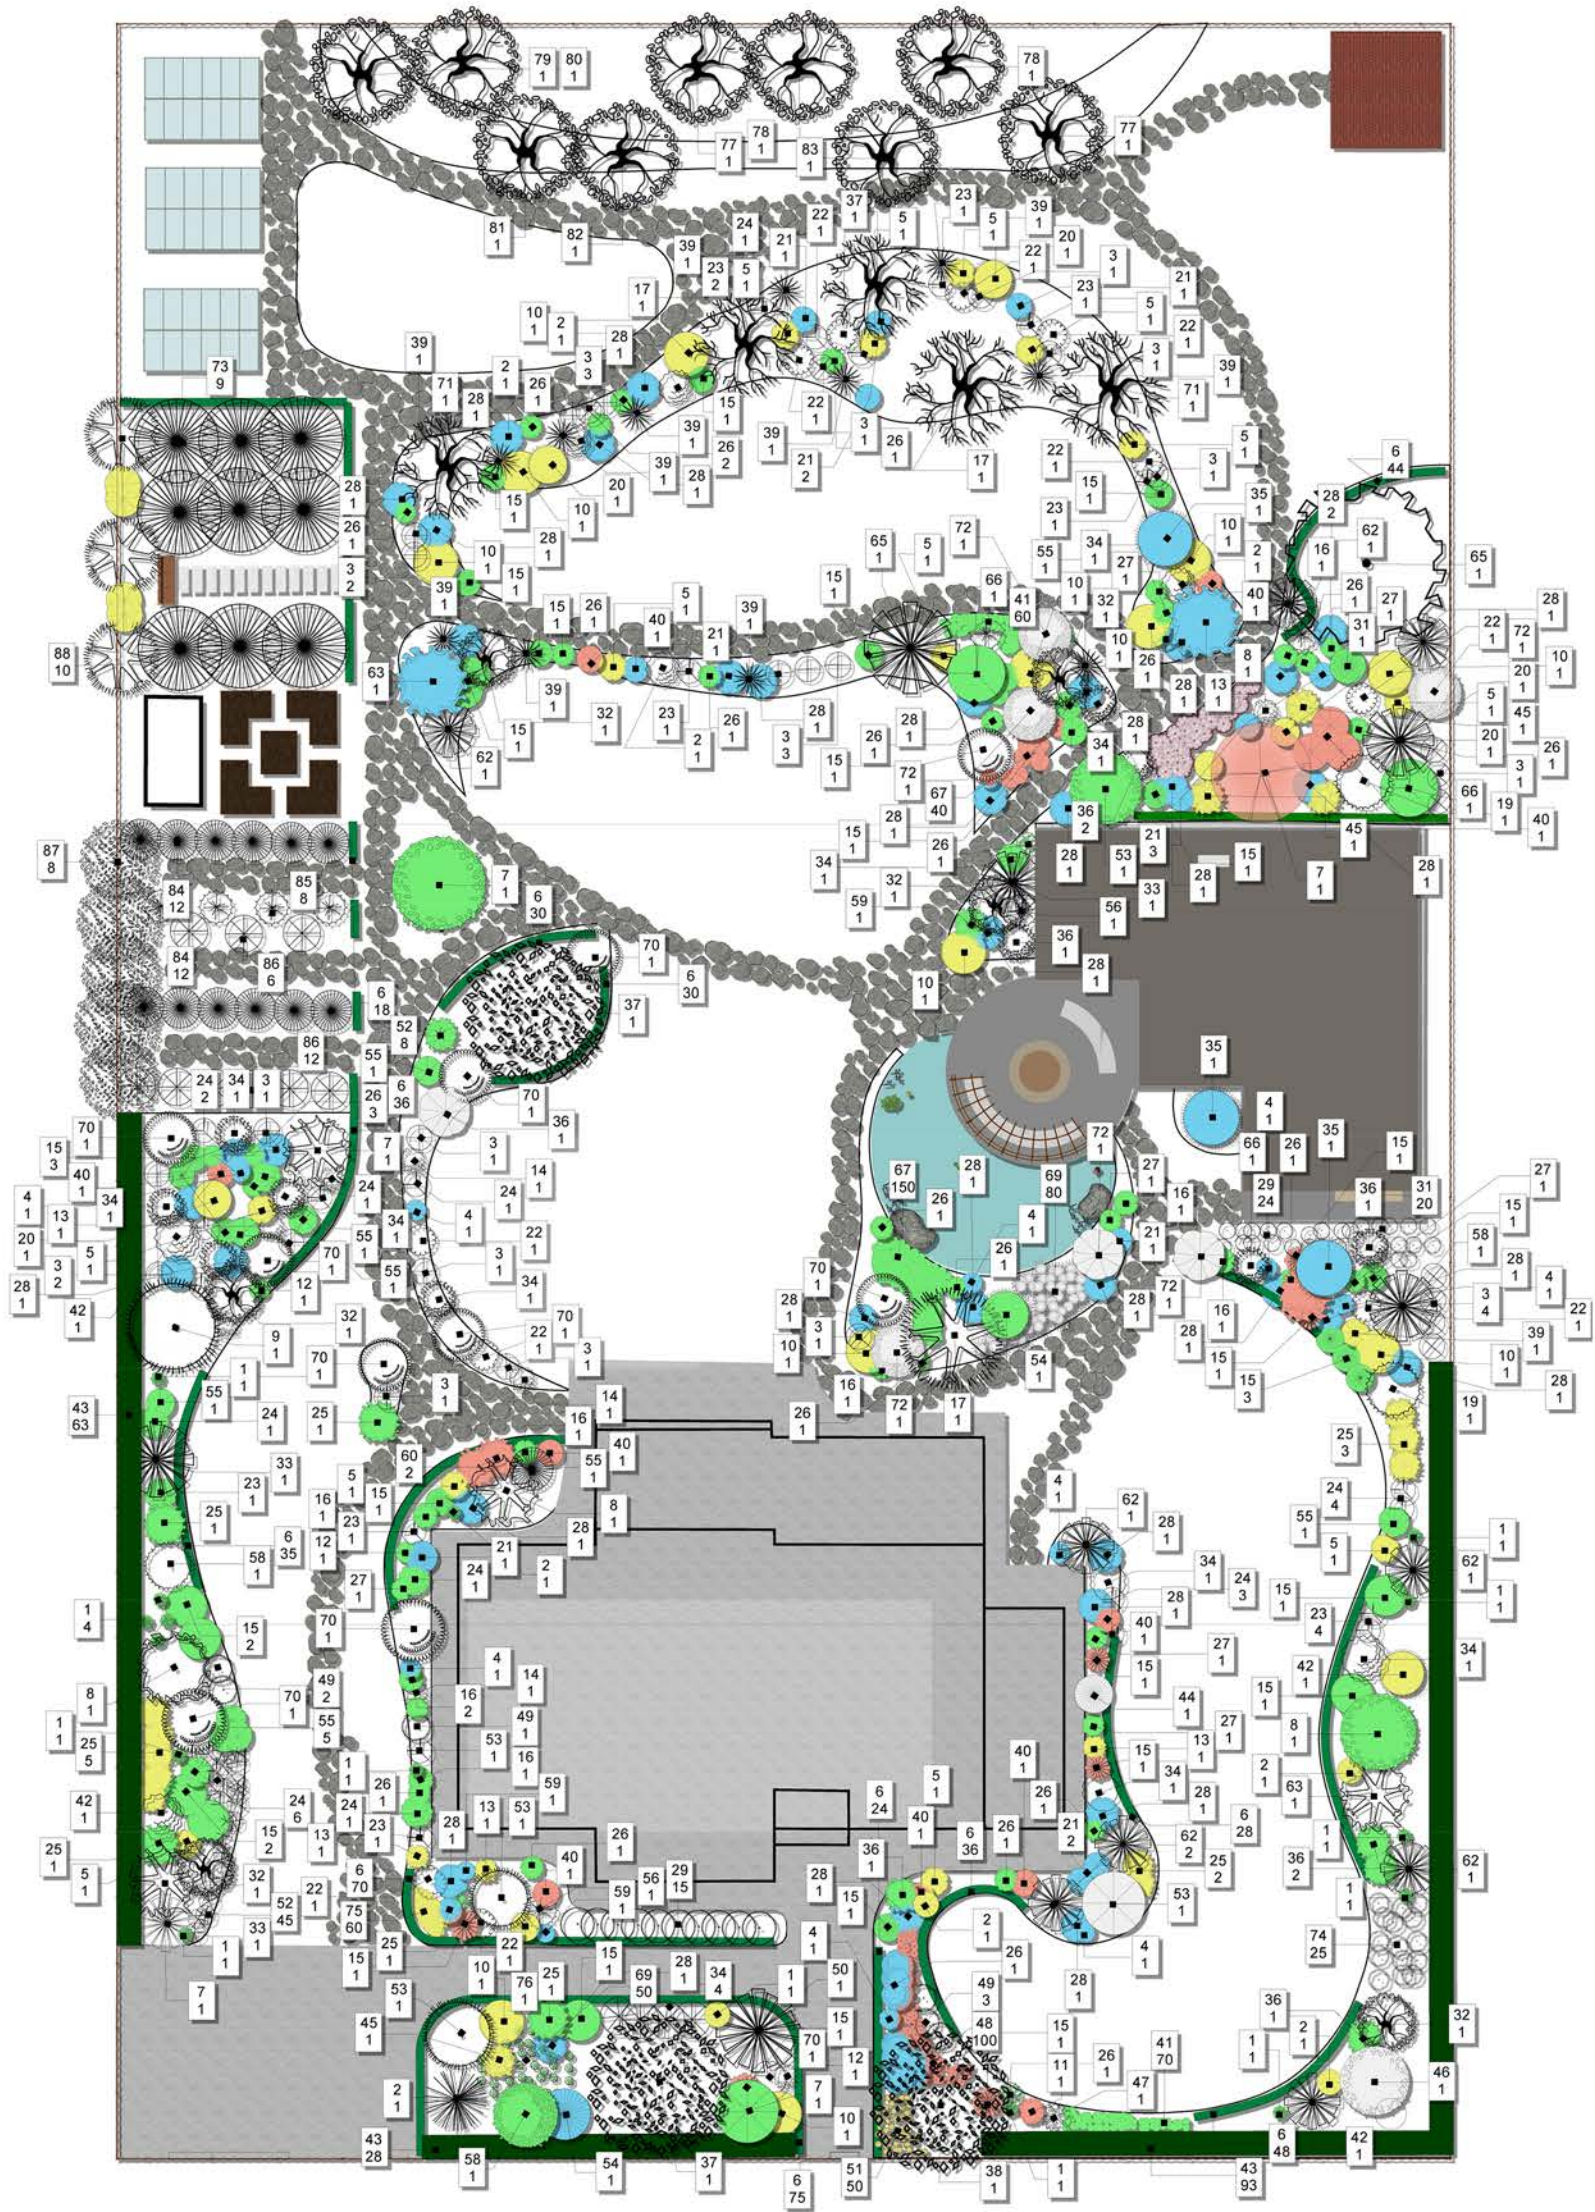

Экспликация:

1. Дом
2. Гостевой дом+барбекю
3. Декоративный пруд
4. Кострище
5. Место для парковки
6. Калитка
7. Ворота
8. Терраса
9. Газон
10. Зона отдыха со скамьей
11. Теплицы
12. Место под огород
13. Ягодник
14. Декоративный огород
15. Хоз. домик
16. Плодовый сад
17. Хоз. часть для живности
18. Декоративный миксбордер
19. Миксбордер у входной части
20. Скважина
21. Септик

ООО Монтажная компания "Синергия"

Заказчик:
Александр Остроуцкий

Генеральный план

Адрес участка:
Киевская обл., Обуховский р-н, с. Гусачевка, ул. Леси Украинки, 26

Разработала: Витенко
Тел.: +38(063)616-13-41
Email: tatyana.vitenko@gmail.com

Дата:
Масштаб: 1:200
Лист № 1 из 12

Проверил: Максименко

Дендрологический план

Порядковый номер по списку
Количество растений

Плодовые деревья:

- 77. Абрикос
- 78. Персик
- 79. Яблоня зимняя
- 80. Яблоня летняя
- 81. Груша
- 82. Черешня
- 83. Вишня