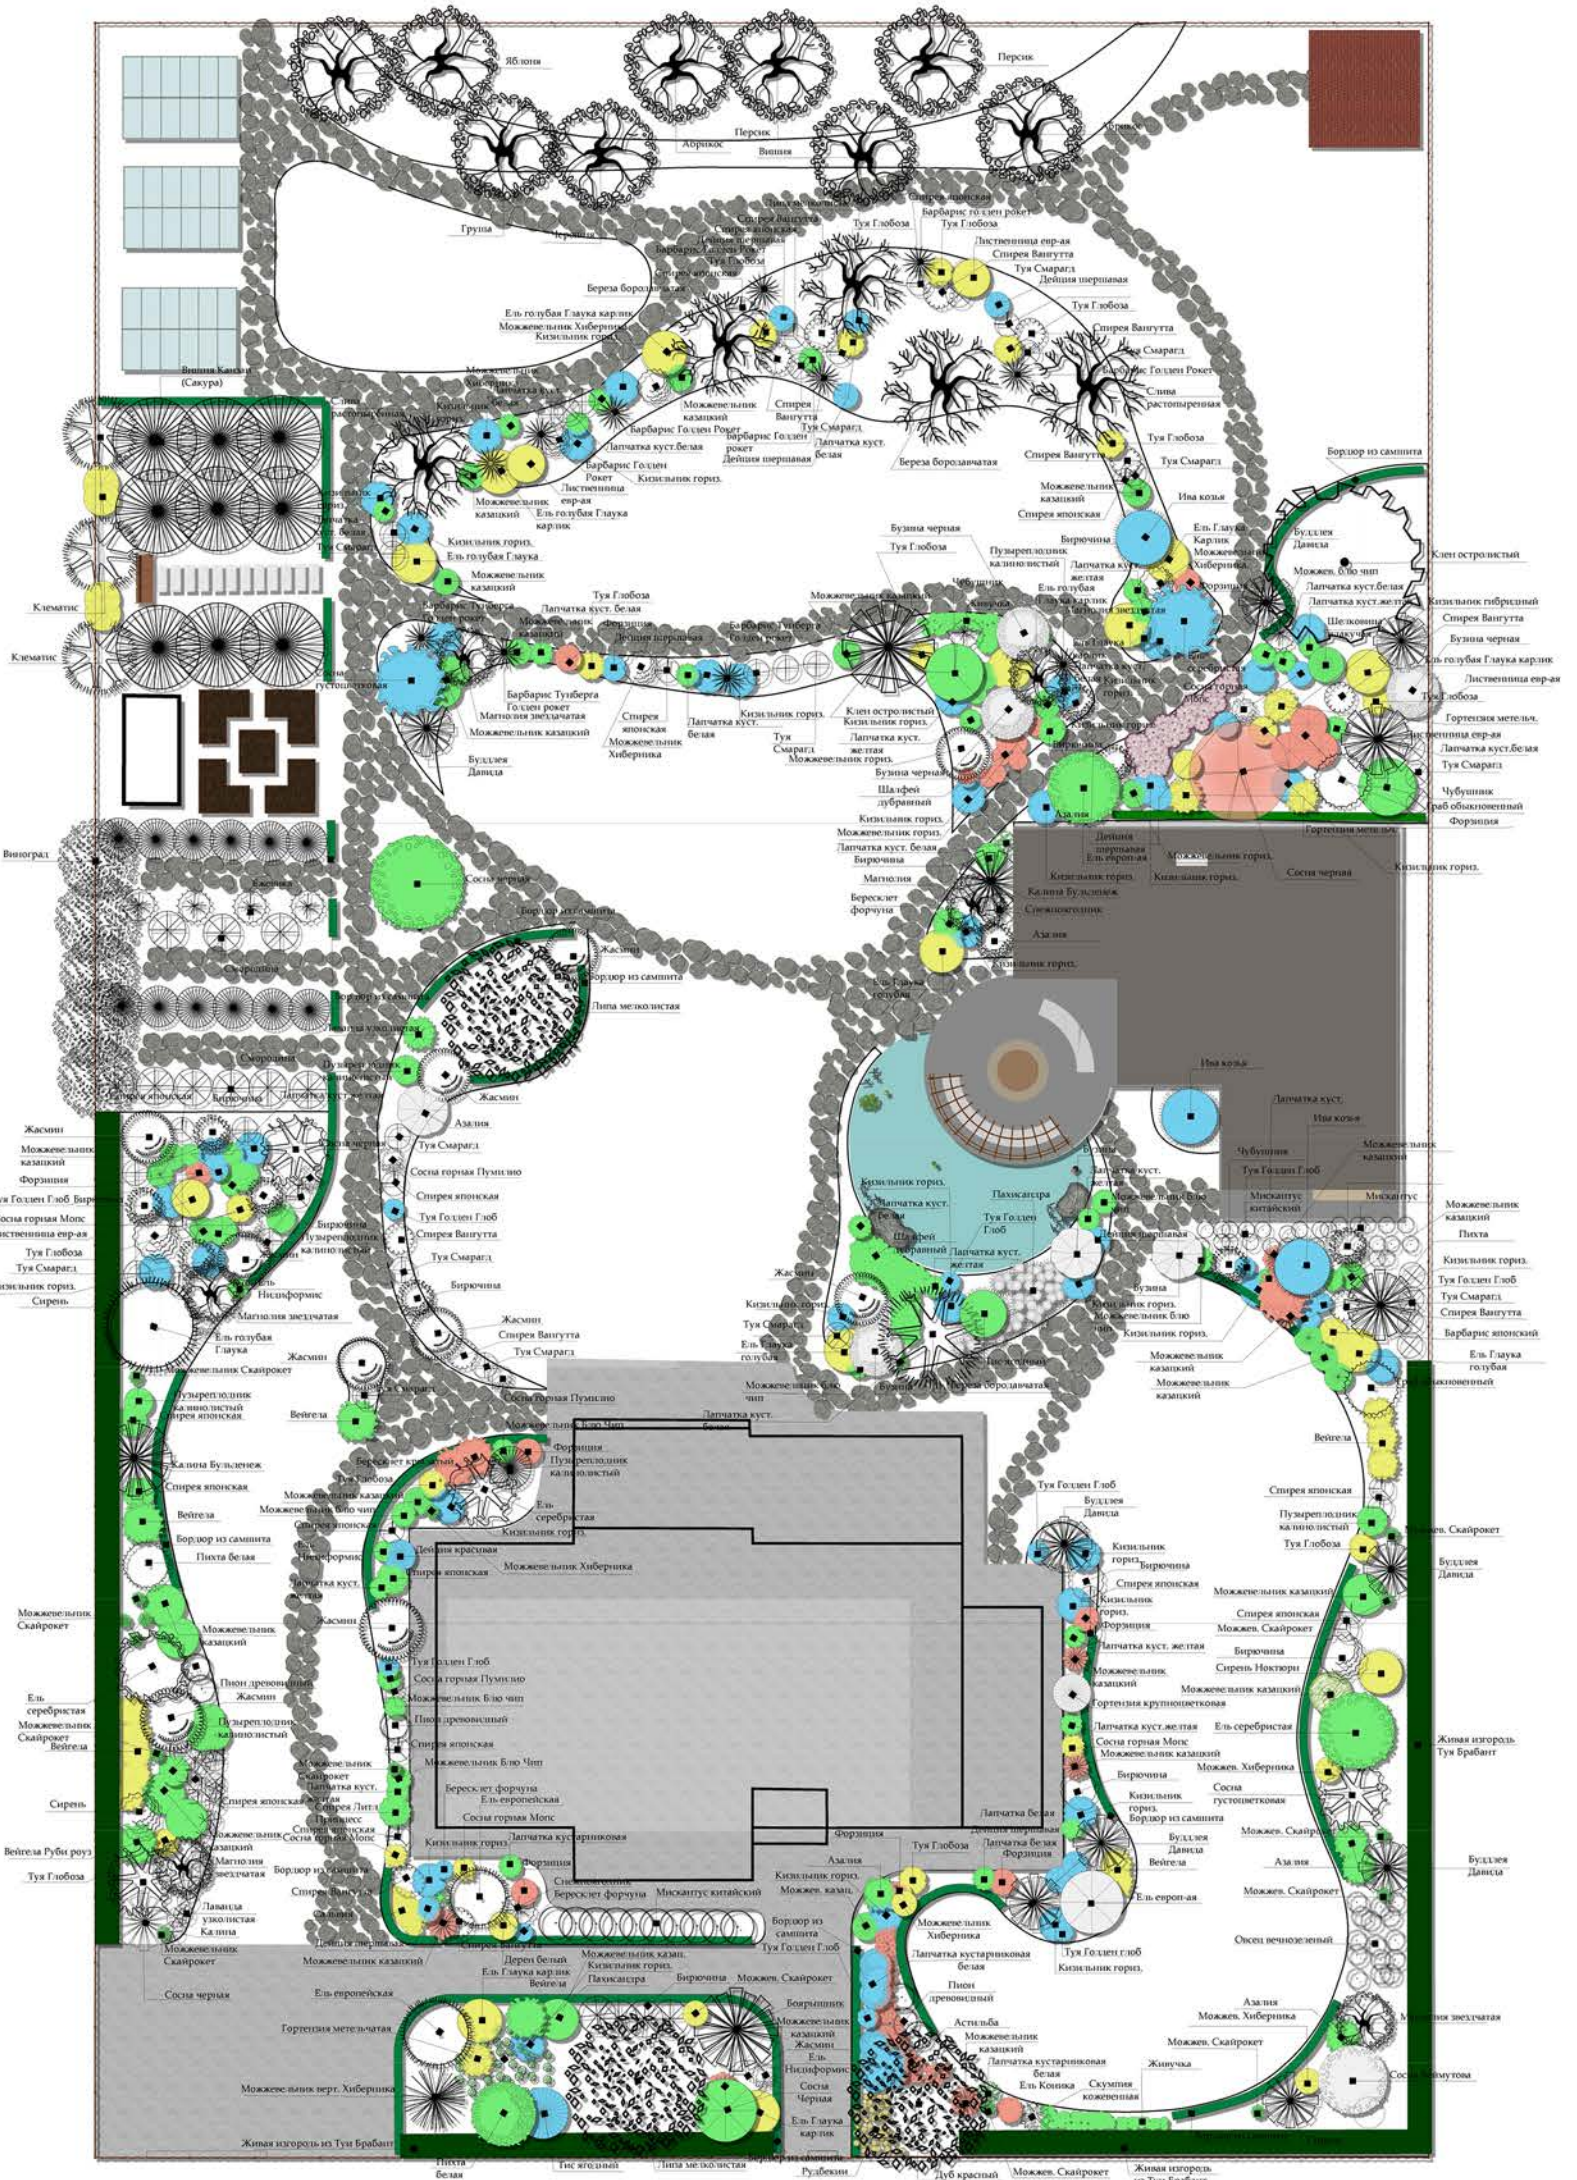

Дата:
Масштаб: 1:200
Лист № 1 из 12

Проверил: Максименко

Дендрологический план

Порядковый номер по списку
Количество растений

Плодовые деревья:

- 77. Абрикос
- 78. Персик
- 79. Яблоня зимняя
- 80. Яблоня летняя
- 81. Груша
- 82. Черешня
- 83. Вишня

ООО Монтажная компания "Синергия"	Заказчики: Александр Остроуцкий	Дендрологический план	Адрес участка: Киевская обл., Обуховский р-н, с. Гусачевка, ул. Леси Украинки, 26	Дата: Масштаб: 1:200	Лист № 2 из 12
			Разработала: Витенко Тел.: +38(063)616-13-41	Проверил: Максименко	
			Email: tatyana.vitenko@gmail.com		

Дендрологический план

Плодовые деревья:

- 77. Абрикос
- 78. Персик
- 79. Яблоня зимняя
- 80. Яблоня летняя
- 81. Груша
- 82. Черешня
- 83. Вишня

Плодовые кусты:

- 84. Малина
- 85. Ежевика
- 86. Смородина

Плетущиеся: