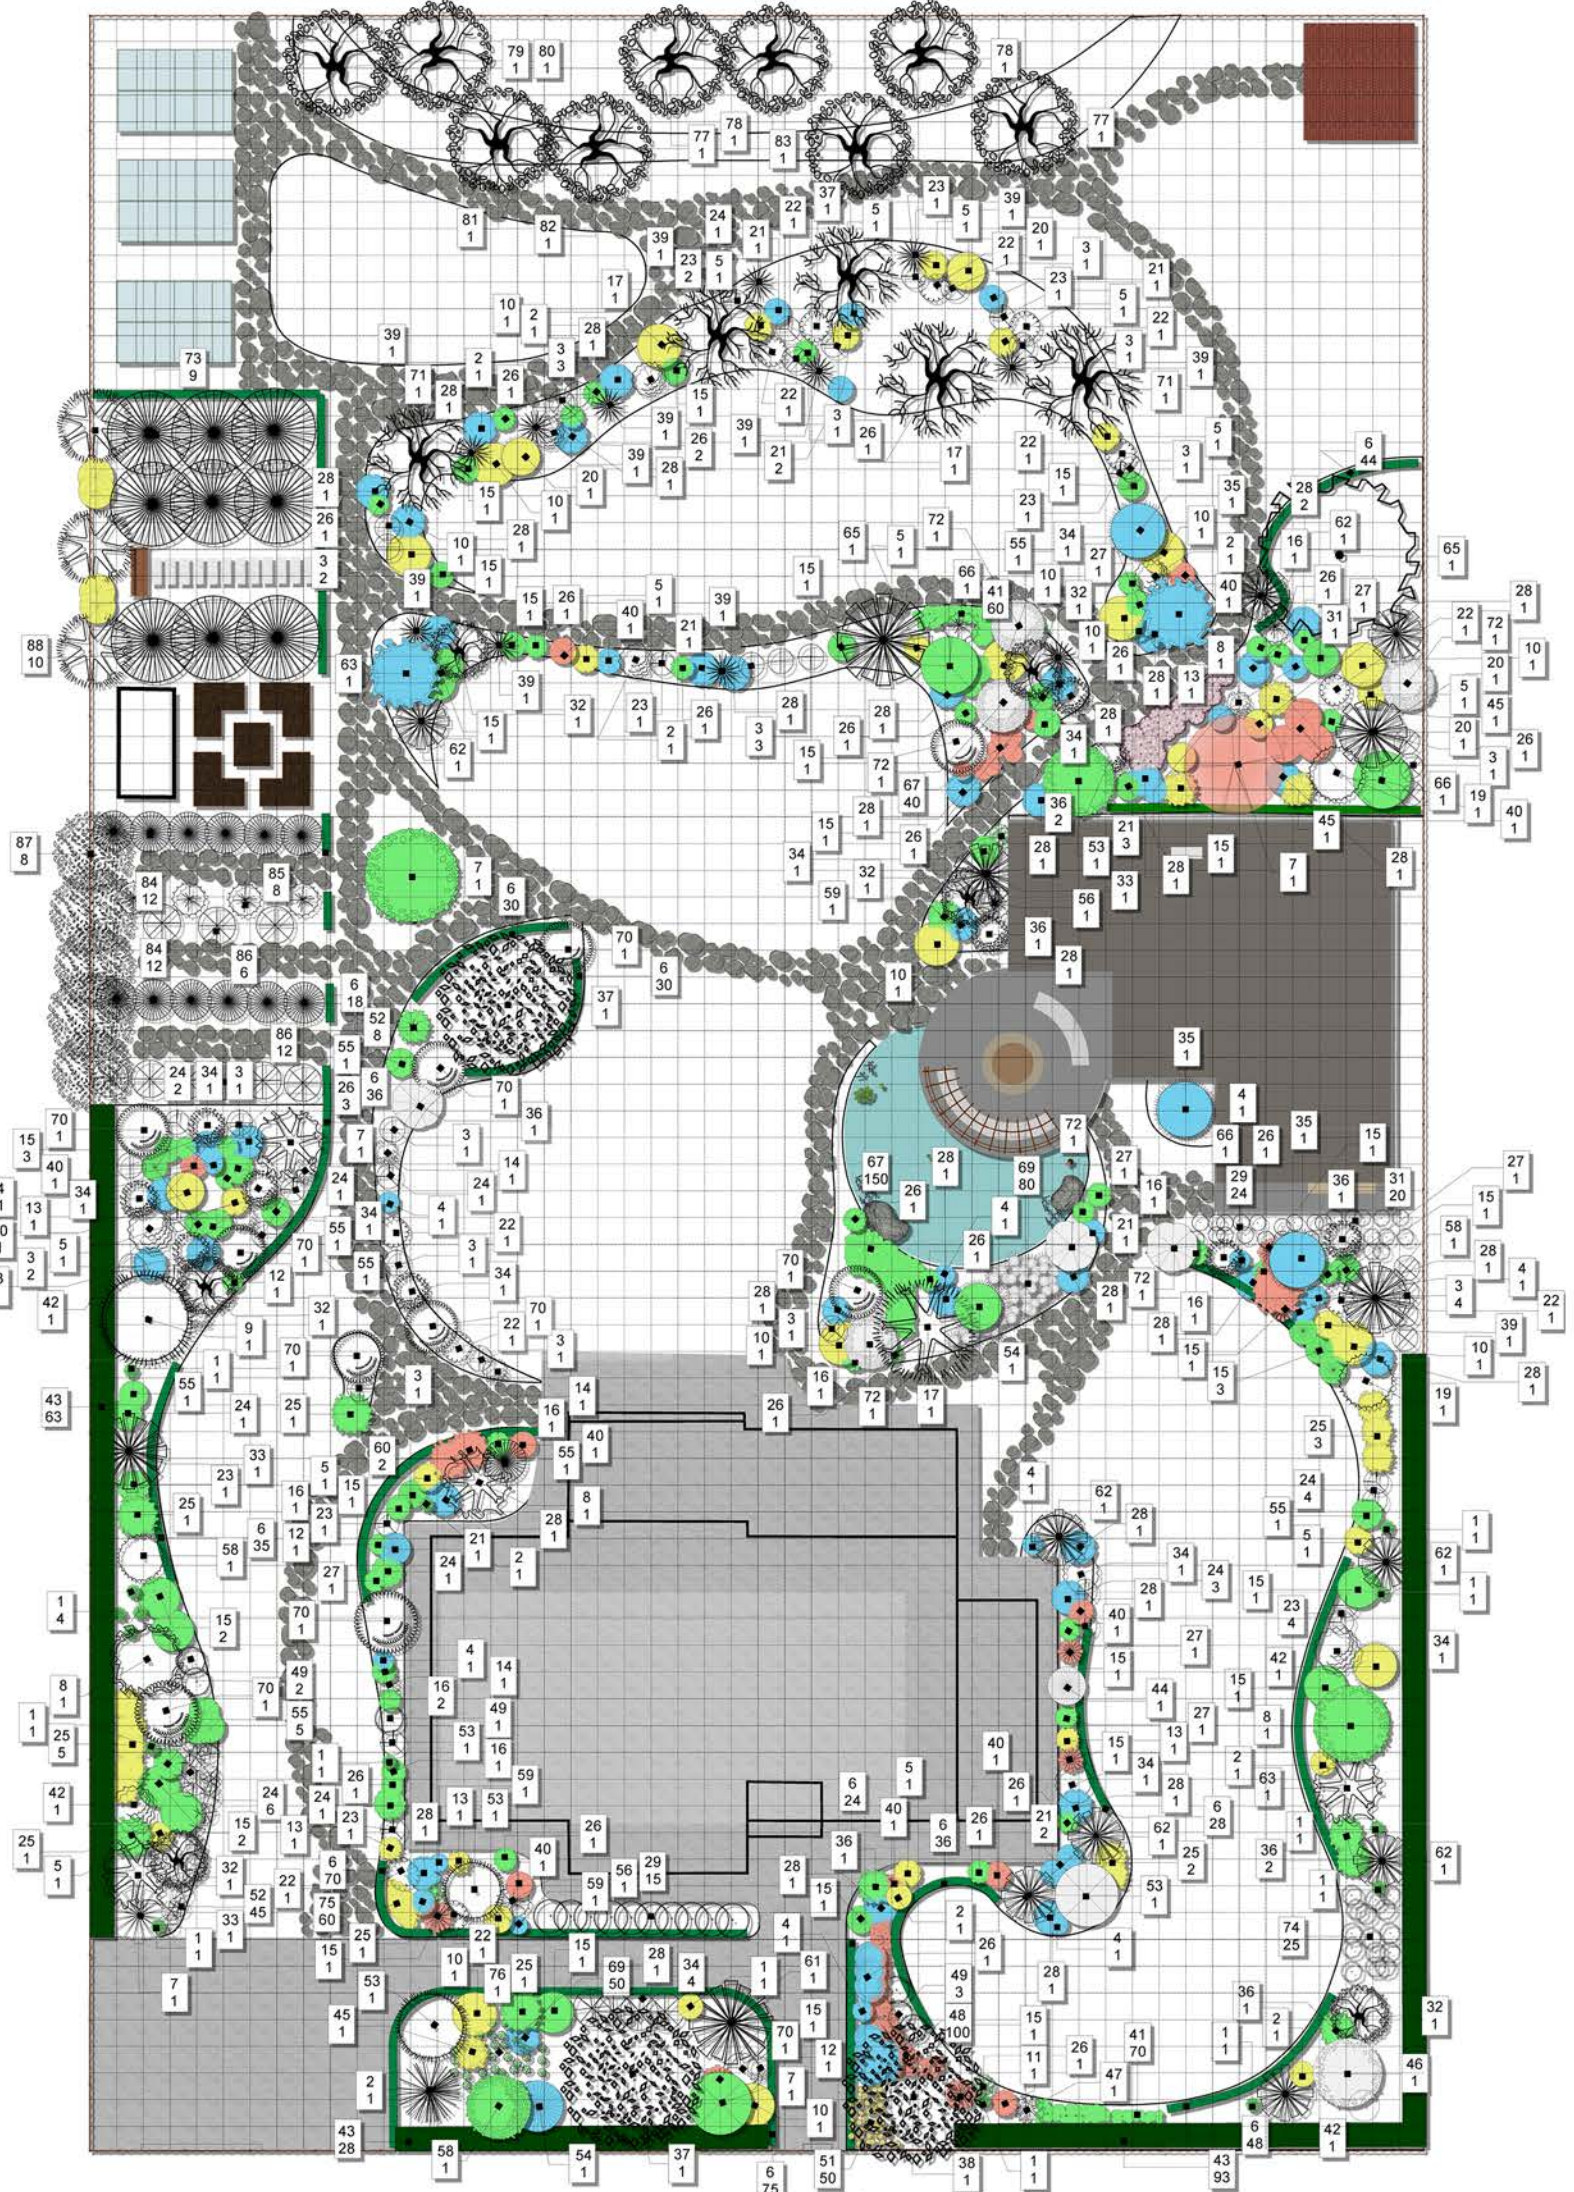

Площадь газона

1895 кв.м

Площадь отсыпки из гальки

1143 кв.м

Длина поребрика

142,8 м.п.

Длина пластикового бордюра

750 м.п.

Площадь пруда

43 кв.м

Террасная доска (патио)

80 кв.м

ООО Монтажная компания "Синергия"	Заказчик: Александр Остроуцкий	Разбивочный план	Адрес участка: Киевская обл., Обуховский р-н, с. Гусачевка, ул. Леси Украинки, 26	Дата: Масштаб: 1:200	Лист № 7 из 12
			Разработала: Витенко Тел.: +38(063)616-13-41 Email: tatyana.vitenko@gmail.com	Проверил: Максименко	

Плодовые деревья:

77. Абрикос
78. Персик
79. Яблоня зимняя
80. Яблоня летняя
81. Груша
82. Черешня
83. Вишня

Плодовые кусты:

84. Малина
85. Ежевика
86. Смородина

Плетущиеся:

87. Виноград
88. Клематис

Посадочная сетка
1м на 1м