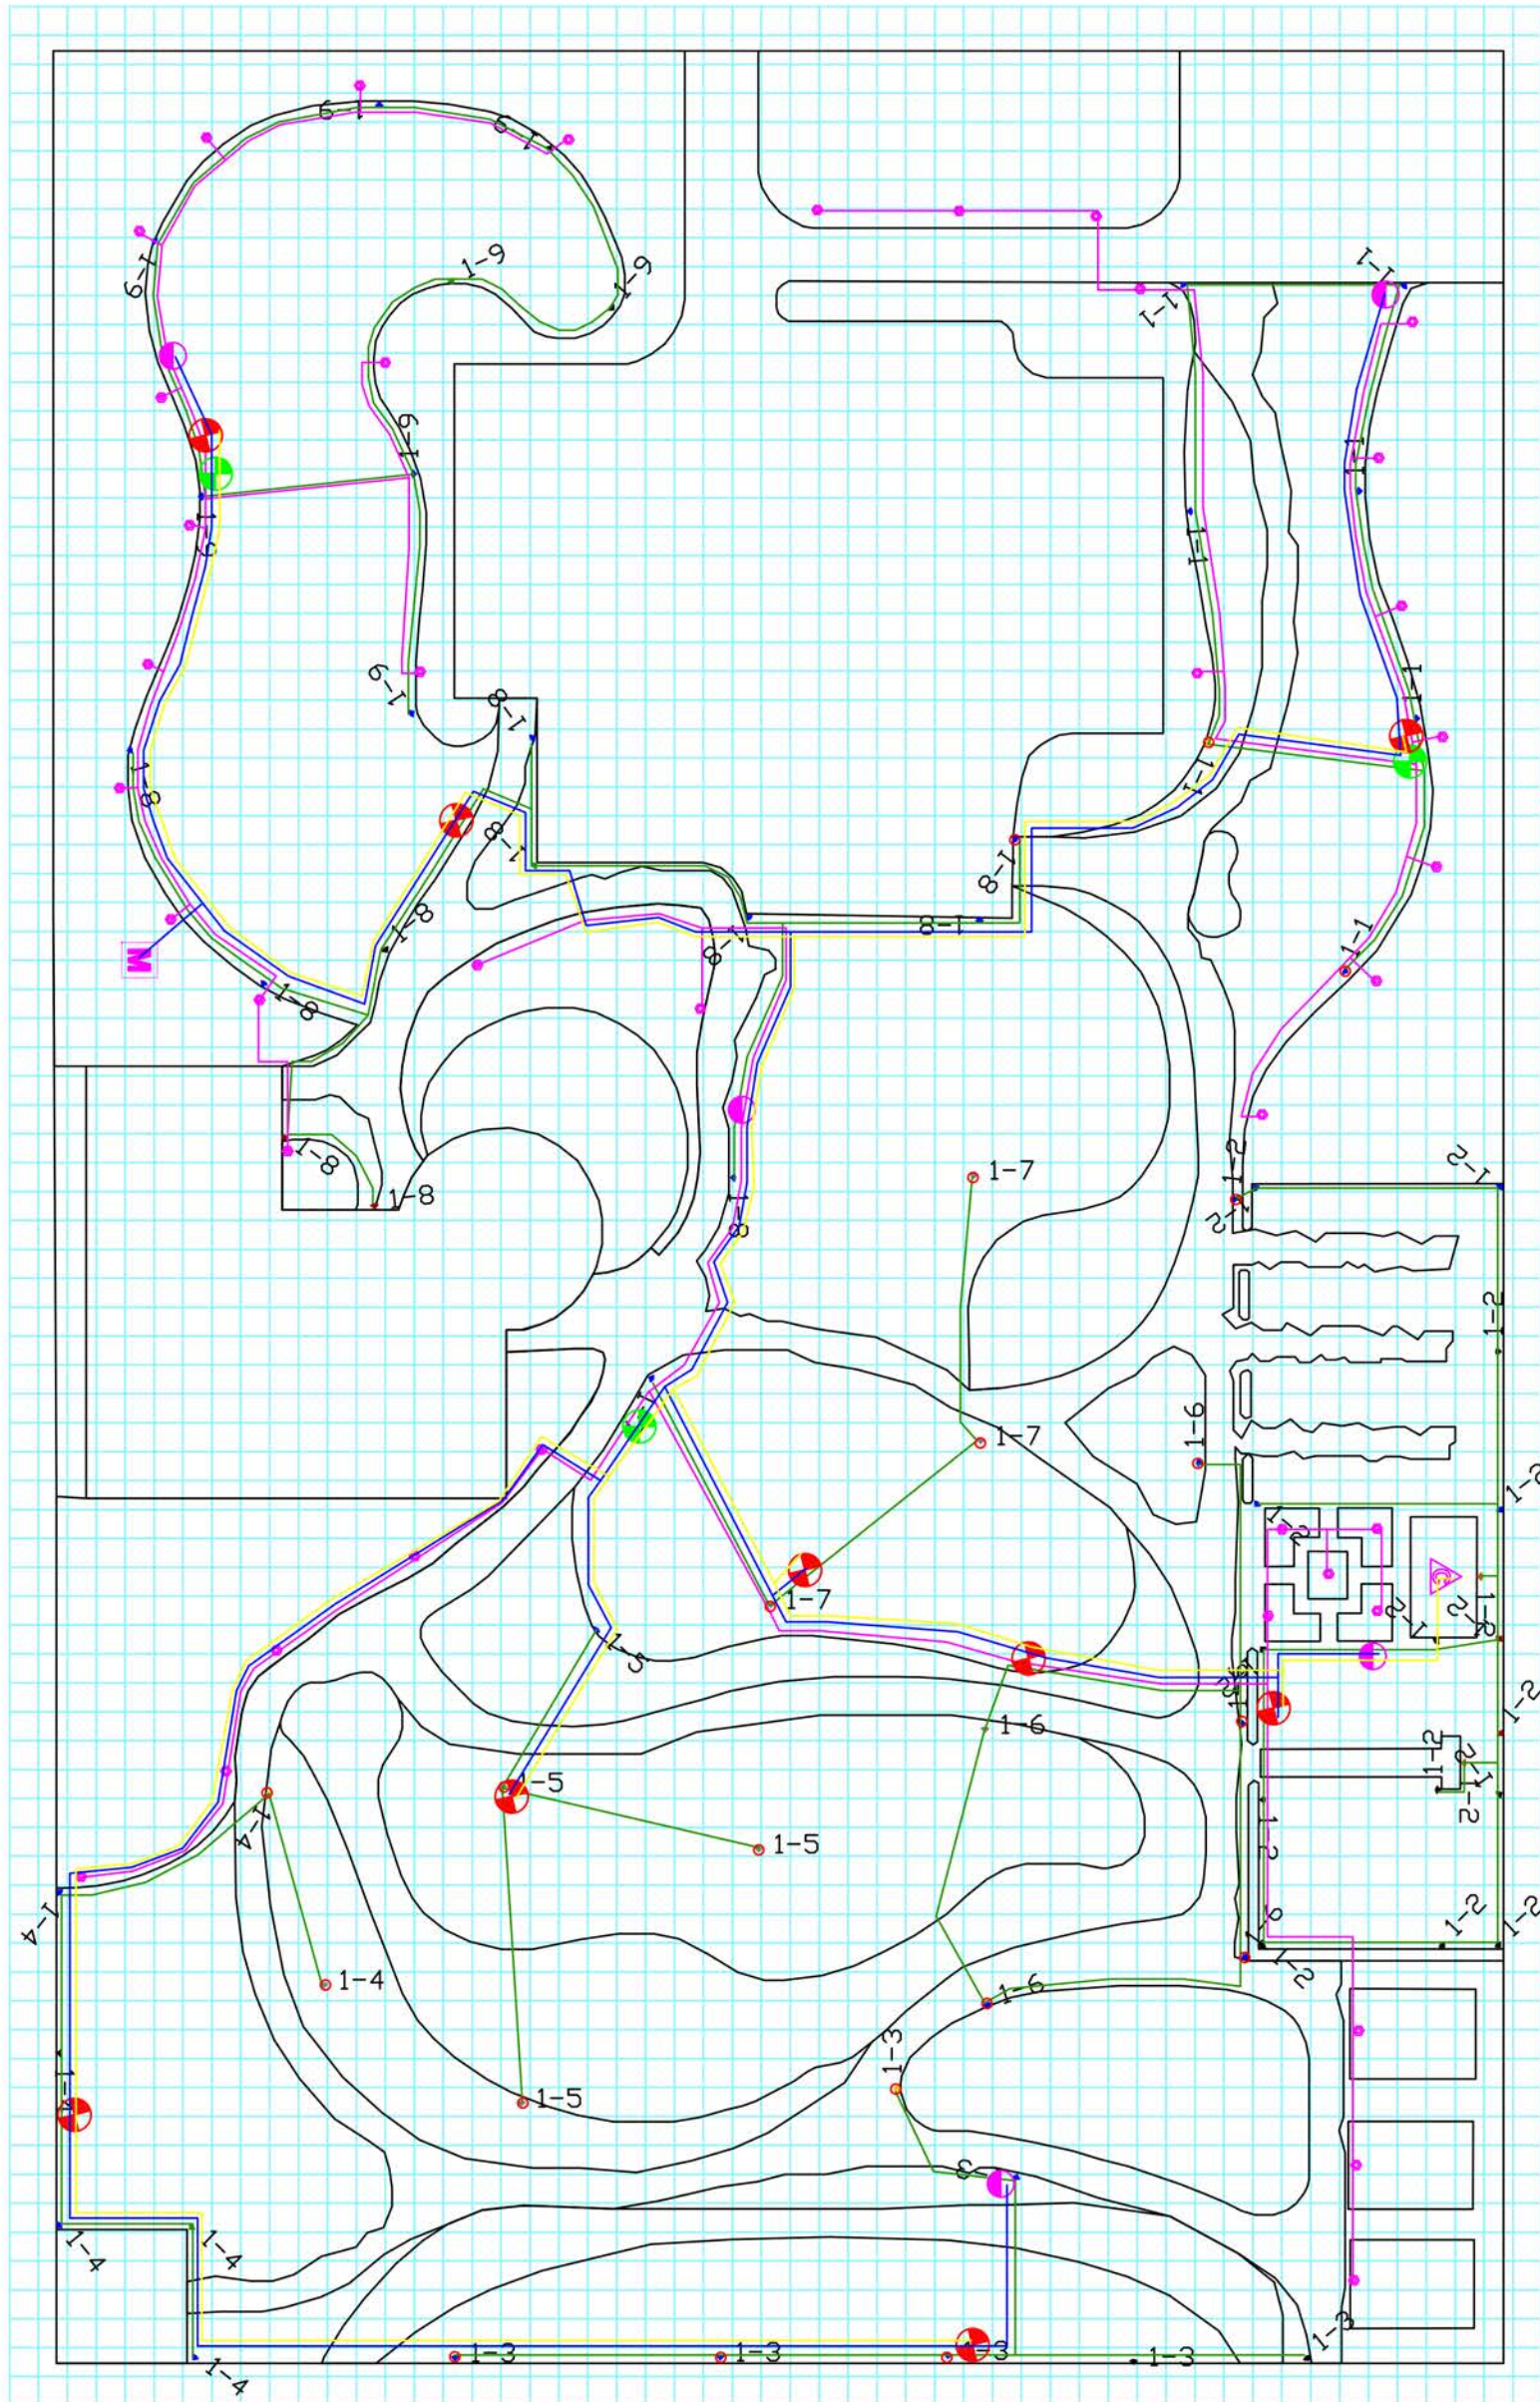

Схема прокладки трубопровода

Условные обозначения:

- Магистральная труба ПЕ 100 32 мм
- Зональная труба ПЕ 100 25 мм
- Зональная капельная труба ПЕ 100 25 мм
- Провод многожильный ПВ 2*0.75
- Узел подключения
- ▲ Контроллер
- ⊕ Электромагнитный клапан PGV-100
- ⊕ Электромагнитный клапан PGV-100
- Клапан быстрого доступа (гидрант)

Примечание:

1. При проектировании системы орошения использовалось оборудование HUNTER
2. Глубина прокладки труб составляет:
  магистральная линия - мин. 40 см
  зональная линия - мин. 30 см
3. Используемые трубы соответствуют классу ПЕ - 100 SDR17
4. Водоснабжение системы обеспечивается трубами диам. : 25, 32

ООО Монтажная
компания
"Синергия"

Заказчик:
Александр Остроуцкий

Схема прокладки
трубопровода

Адрес участка:
Киевская обл., Обуховский р-н, с.
Гусачевка, ул. Леси Украинки, 26

Разработала: Витенко   Тел.: +38(063)616-13-41
Email: tatyana.vitenko@gmail.com

Дата:
Масштаб: 1:200

Лист №
11 из 12

Проверил: Максименко