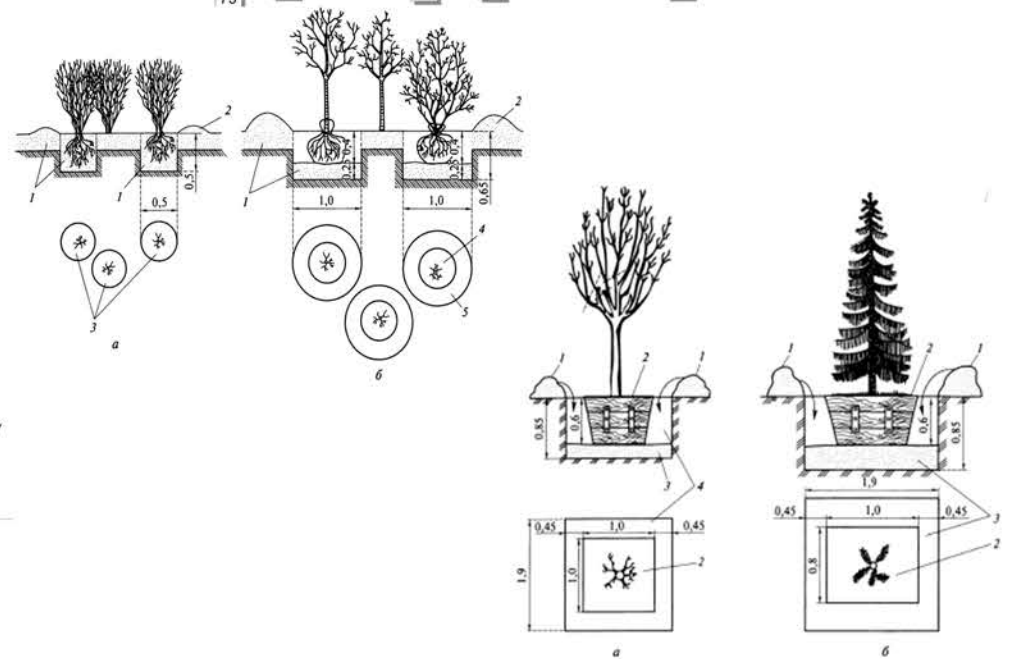

Плодовые деревья:

77. Абрикос
78. Персик
79. Яблоня зимняя
80. Яблоня летняя
81. Груша
82. Черешня
83. Вишня

Плодовые кусты:

84. Малина
85. Ежевика
86. Смородина

Плетущиеся:

87. Виноград
88. Клематис

Посадочная сетка
1м на 1м

ООО Монтажная компания "Синергия"	Заказчик: Александр Остроуцкий	Посадочный план	Адрес участка: Киевская обл., Обуховский р-н, с. Гусачевка, ул. Леси Украинки, 26	Дата: Масштаб: 1:200	Лист № 8 из 12
			Разработала: Витенко Тел.: +38(063)616-13-41 Email: tatyana.vitenko@gmail.com	Проверил: Максименко	