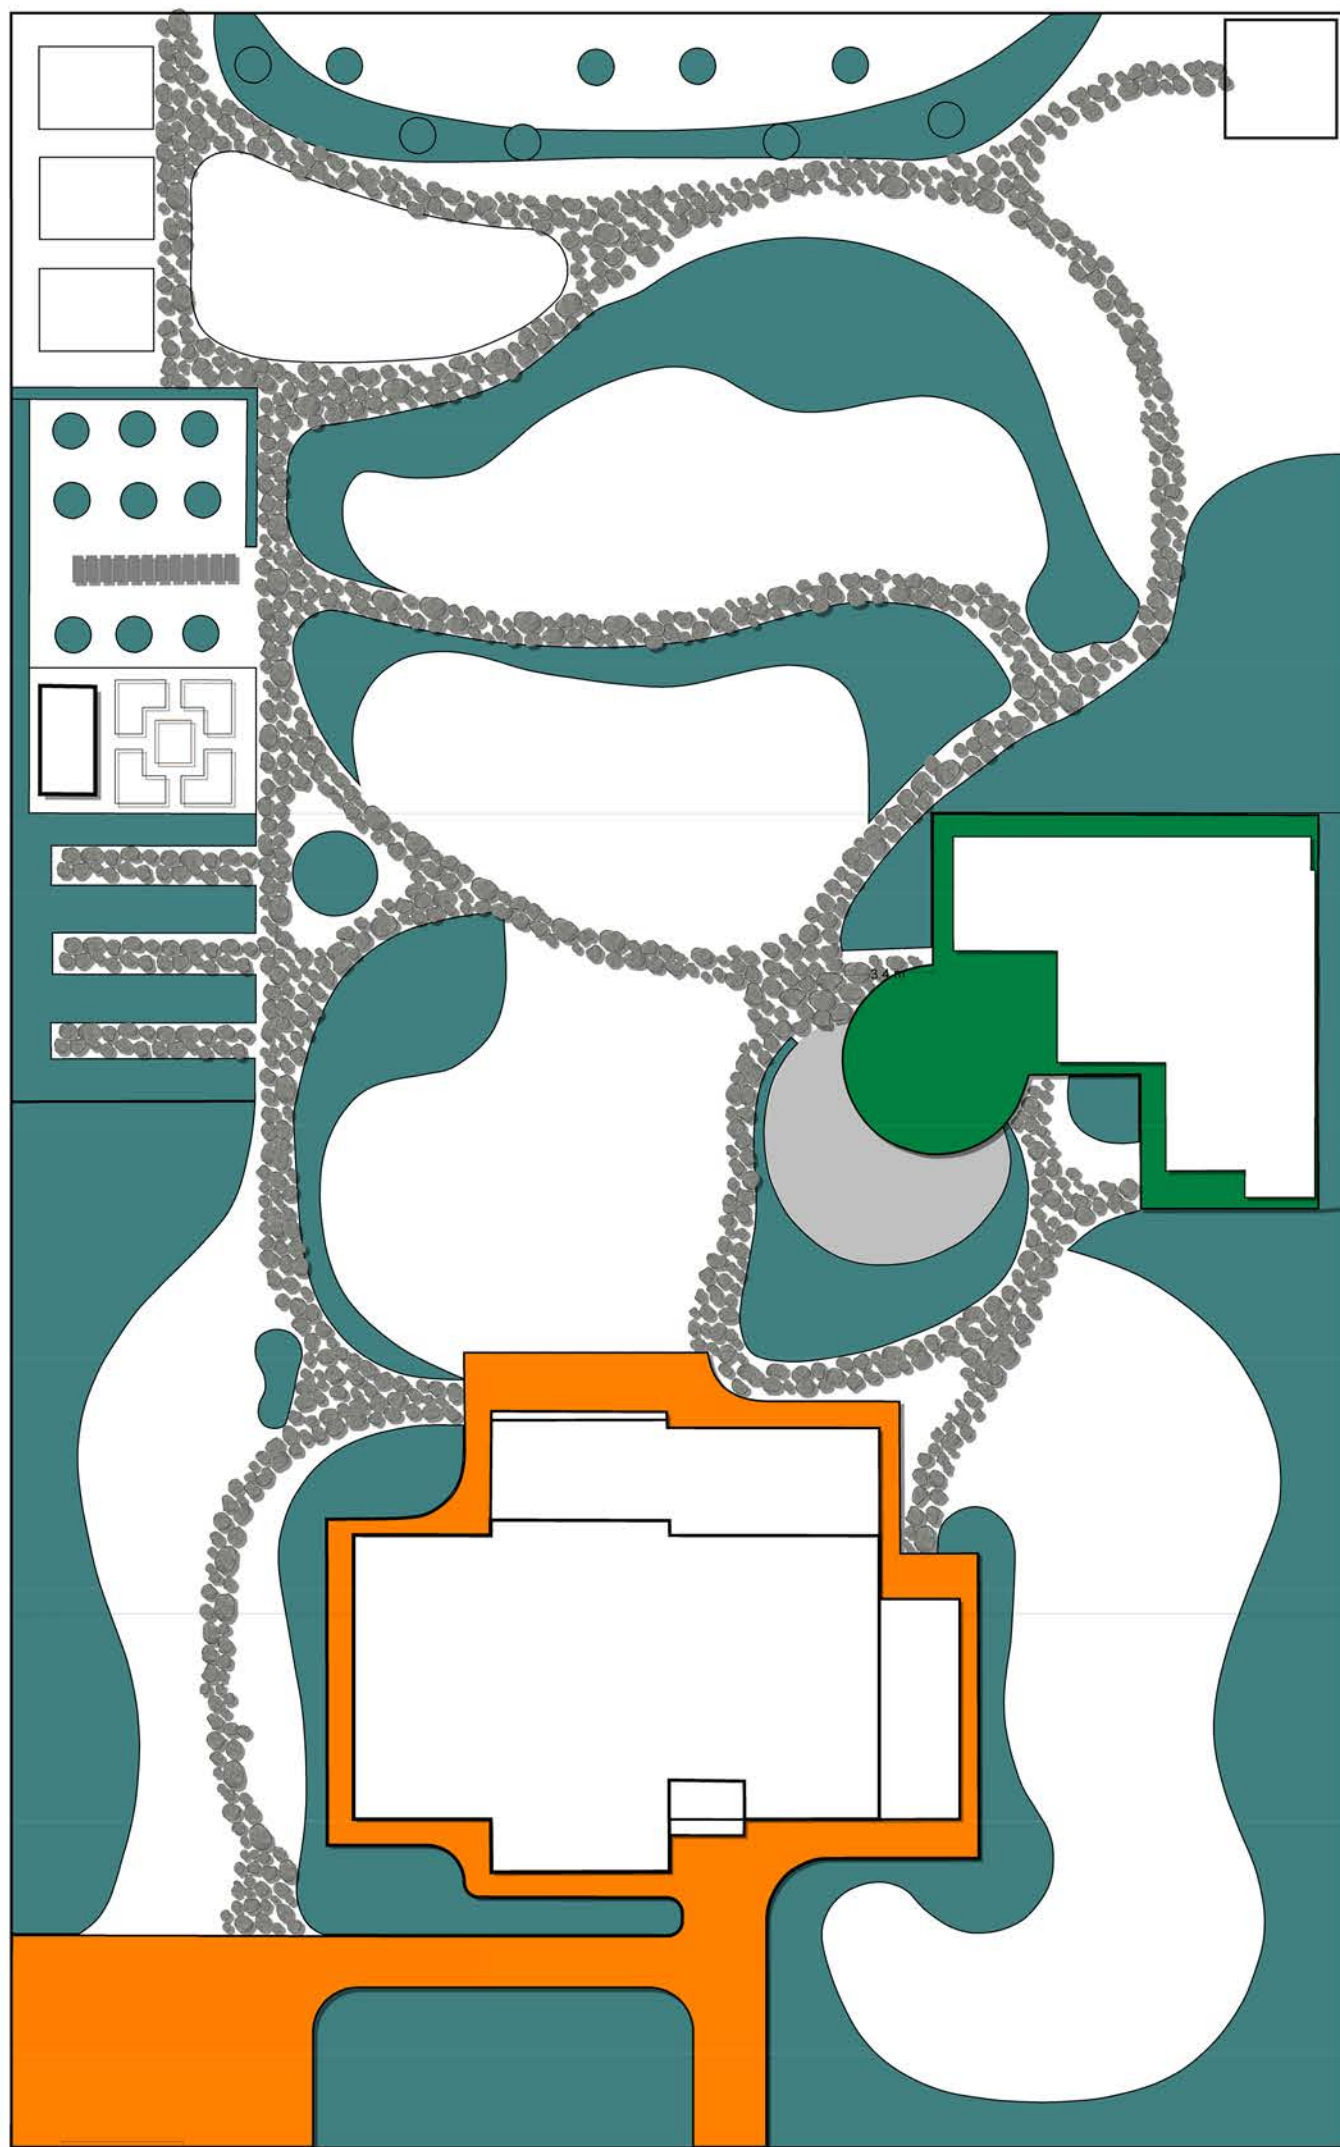

Схема дорожно-тропиночной сети

Тип 1

Тип 2

Тип 3

Тип 4

- Тип 1. Отсыпка из гальки 1143 кв.м
- Тип 2. Мощение из натурального камня 254 кв.м
- Тип 3. Газон 1895 кв.м
- Тип 4. Террасная доска 80 кв.м

ООО Монтажная
компания
"Синергия"