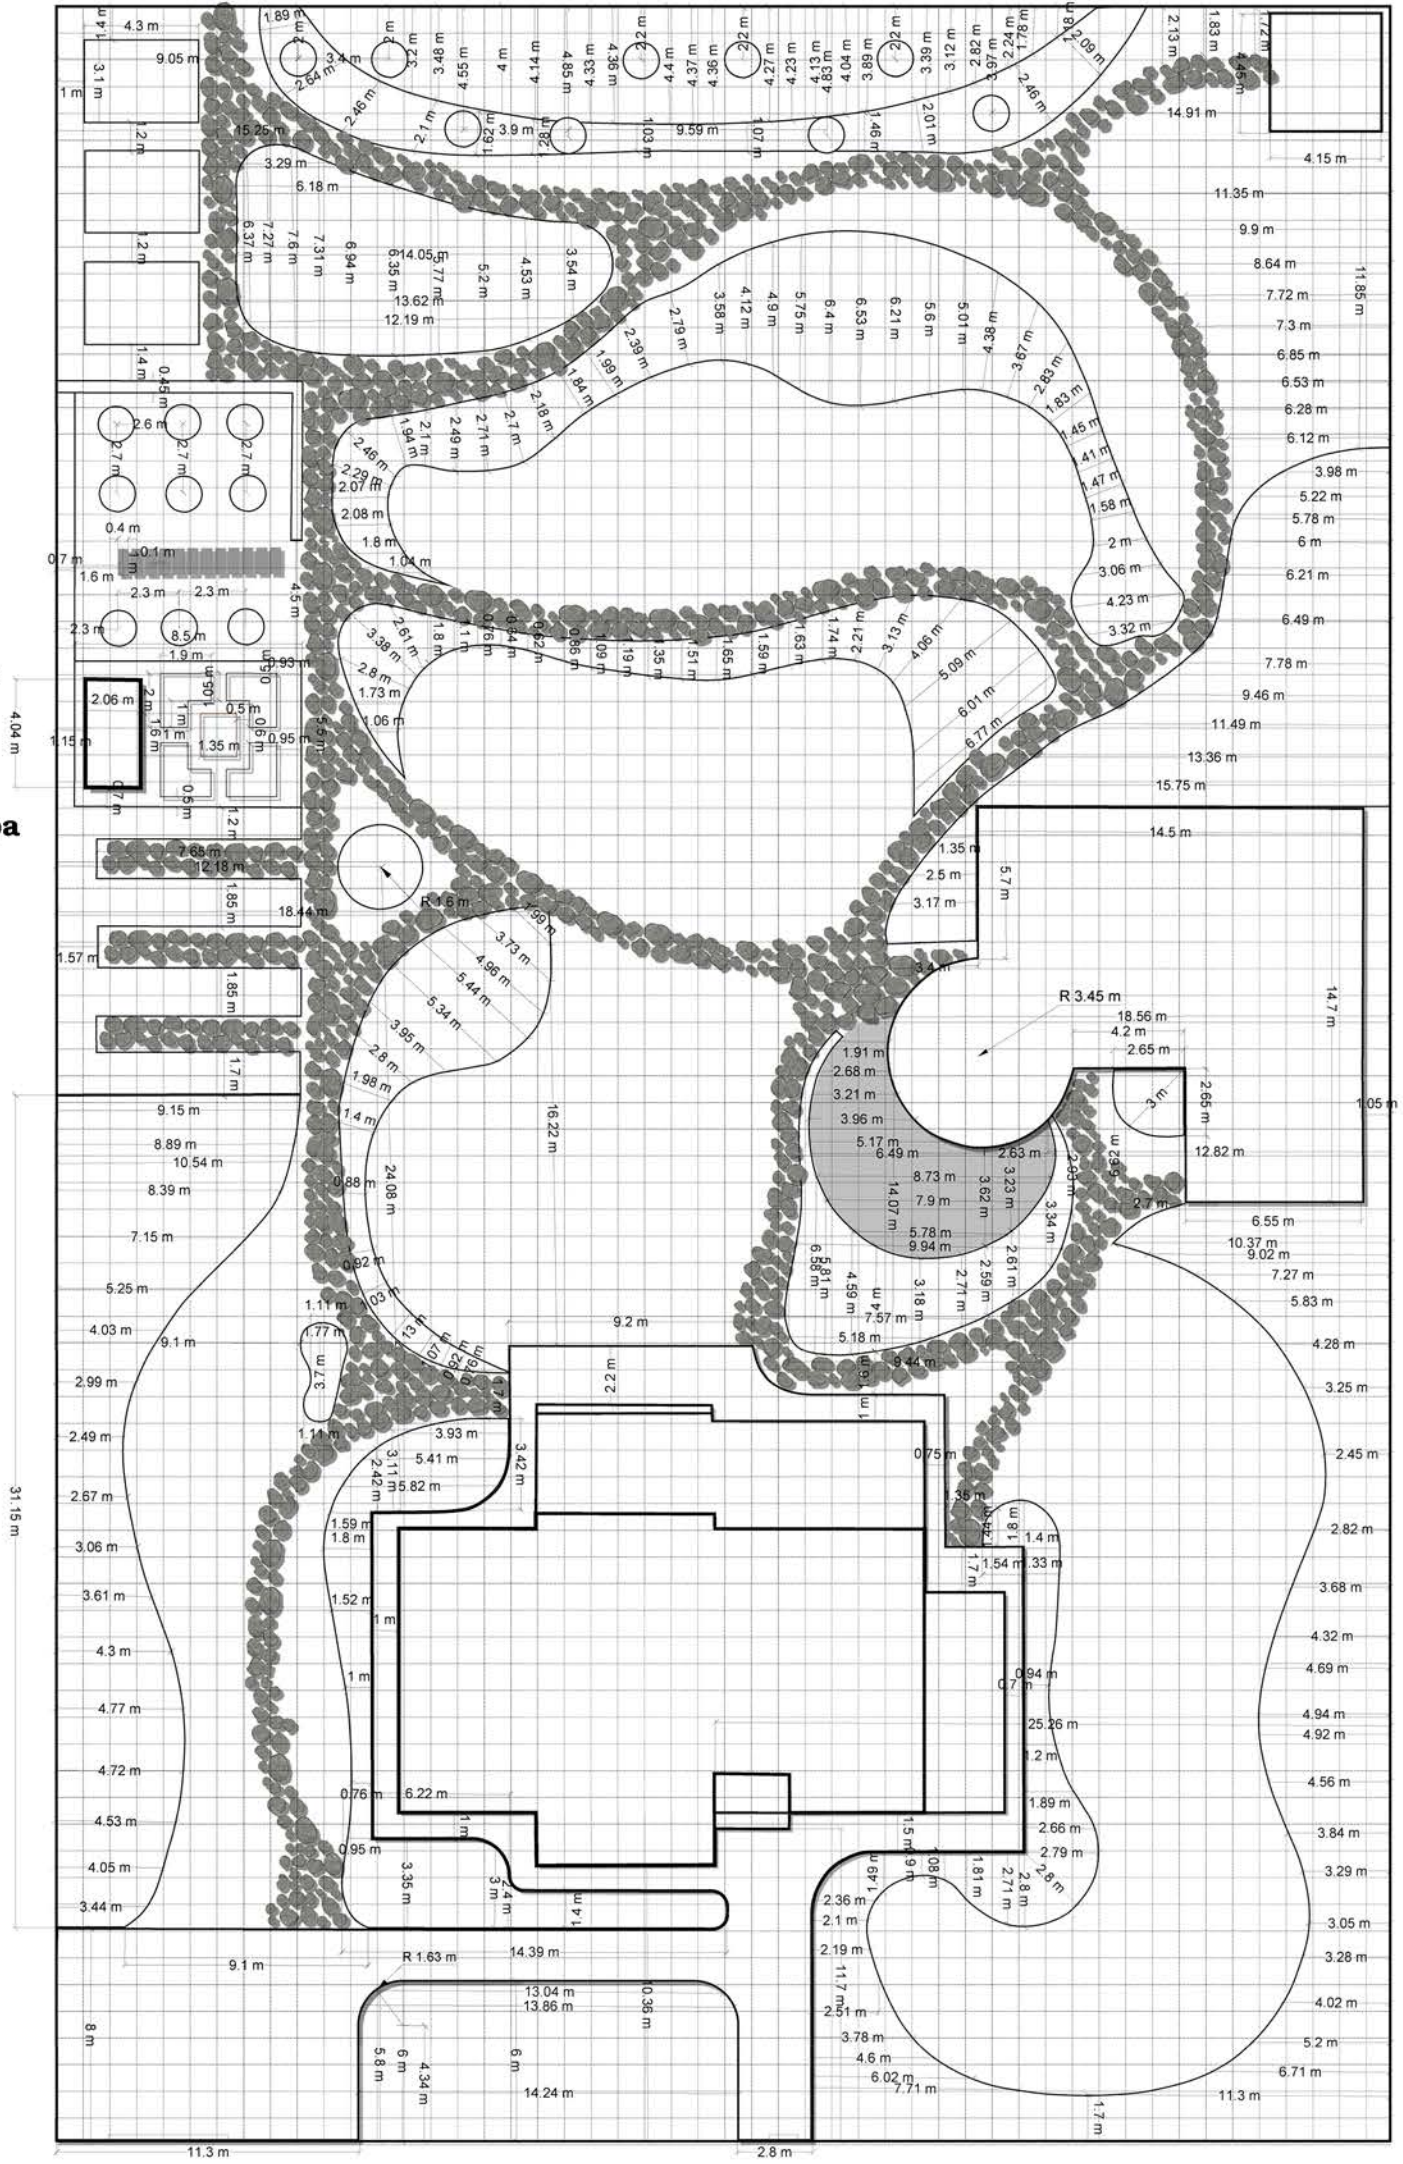

Площадь газона

1895 кв.м

Площадь отсыпки из гальки

1143 кв.м

Длина поребрика

142,8 м.п.

Длина пластикового бордюра

750 м.п.

Площадь пруда

43 кв.м

Террасная доска (патио)

80 кв.м

ООО Монтажная компания "Синергия"	Заказчик: Александр Остроуцкий	Разбивочный план	Адрес участка: Киевская обл., Обуховский р-н, с. Гусачевка, ул. Леси Украинки, 26	Дата: Масштаб: 1:200	Лист № 7 из 12
			Разработала: Витенко Тел.: +38(063)616-13-41 Email: tatyana.vitenko@gmail.com	Проверил: Максименко	